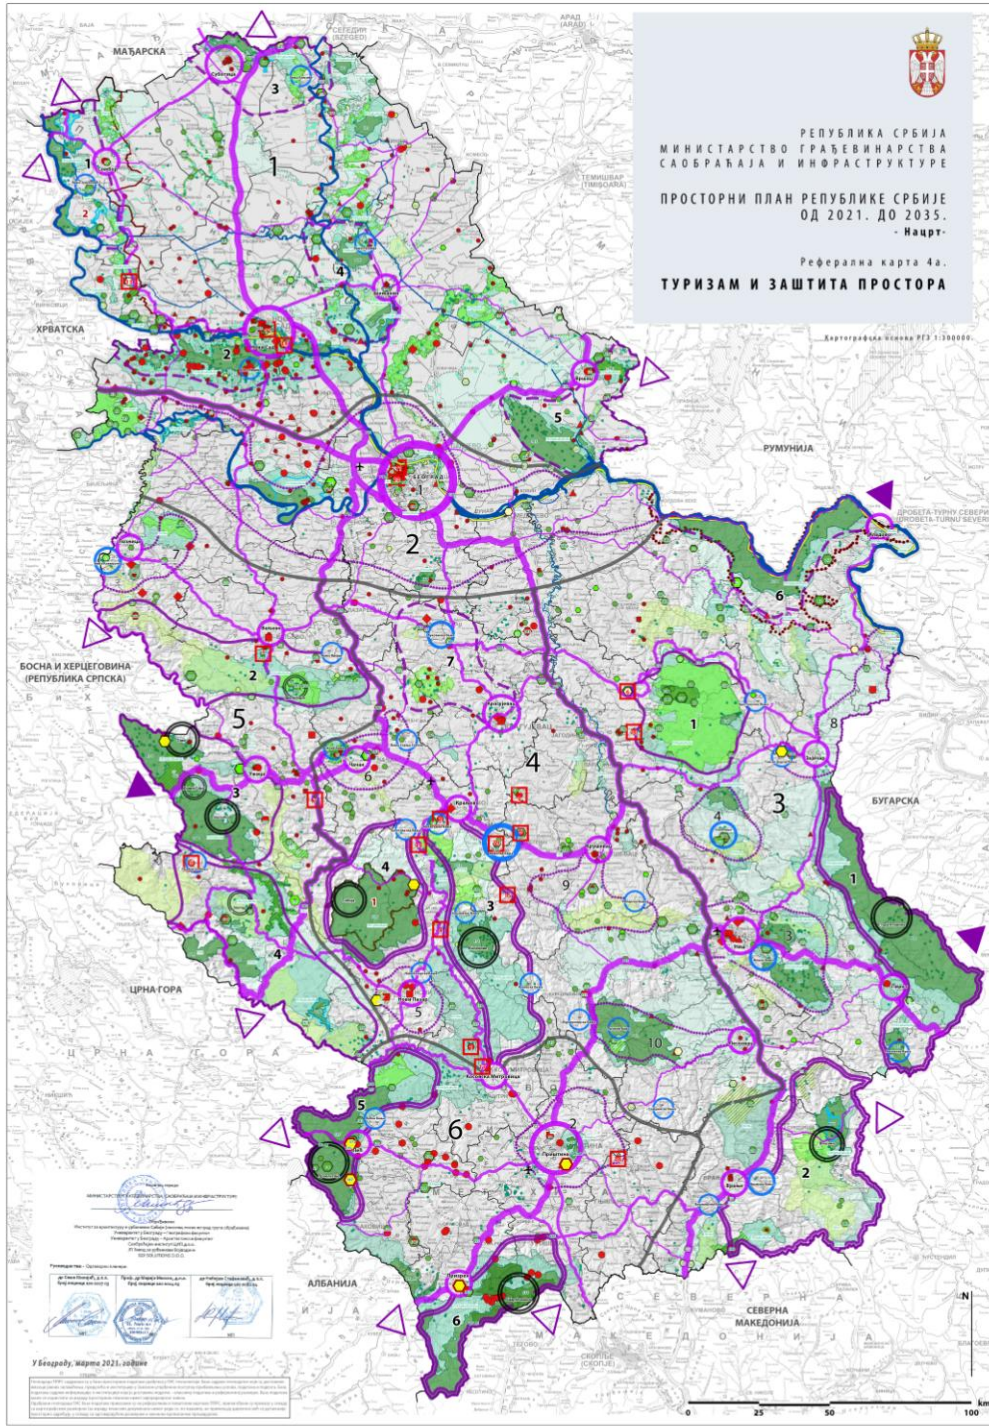

РЕПУБЛИКА СРБИЈА
МИНИСТАРСТВО ГРАЂЕВИНАРСТВА
САОБРАЋАЈА И ИНФРАСТРУКТУРЕ

ПРОСТОРНИ ПЛАН РЕПУБЛИКЕ СРБИЈЕ
ОД 2021. ДО 2035.

Нацрт

Реферална карта 4а.
ТУРИЗАМ И ЗАШТИТА ПРОСТОРА

Картографска Шкала РГЗ 1:100000

У Београду, марта 2021. године

ЛЕГЕНДА

ТУРИЗАМ Зоне туристичких места Имења 1. Врњачка 2. Високи 3. Златибор 4. Сремски Карловци 5. Сремски Сабаз 6. Златибор 7. Златибор 8. Златибор 9. Златибор 10. Златибор	Датумски и садржајни подаци о условима туристичких места 1. Златибор 2. Високи 3. Златибор 4. Сремски Карловци 5. Сремски Сабаз 6. Златибор 7. Златибор 8. Златибор 9. Златибор 10. Златибор	Туристичке просторе Друштвени центри 1. Туристички центри 2. Туристички центри 3. Туристички центри 4. Туристички центри	Туристички центри и места Градски центри и места 1. Туристички центри и места 2. Туристички центри и места 3. Туристички центри и места 4. Туристички центри и места	ЗАШТИТА ПРИРОДНИХ ДОБРА Заштита природе 1. Заштита природе 2. Заштита природе 3. Заштита природе 4. Заштита природе	НЕПОКРЕТНА КУЛТУРНА ДОБРА Непокретна културна добра 1. Непокретна културна добра 2. Непокретна културна добра 3. Непокретна културна добра 4. Непокретна културна добра
--	--	--	--	---	---