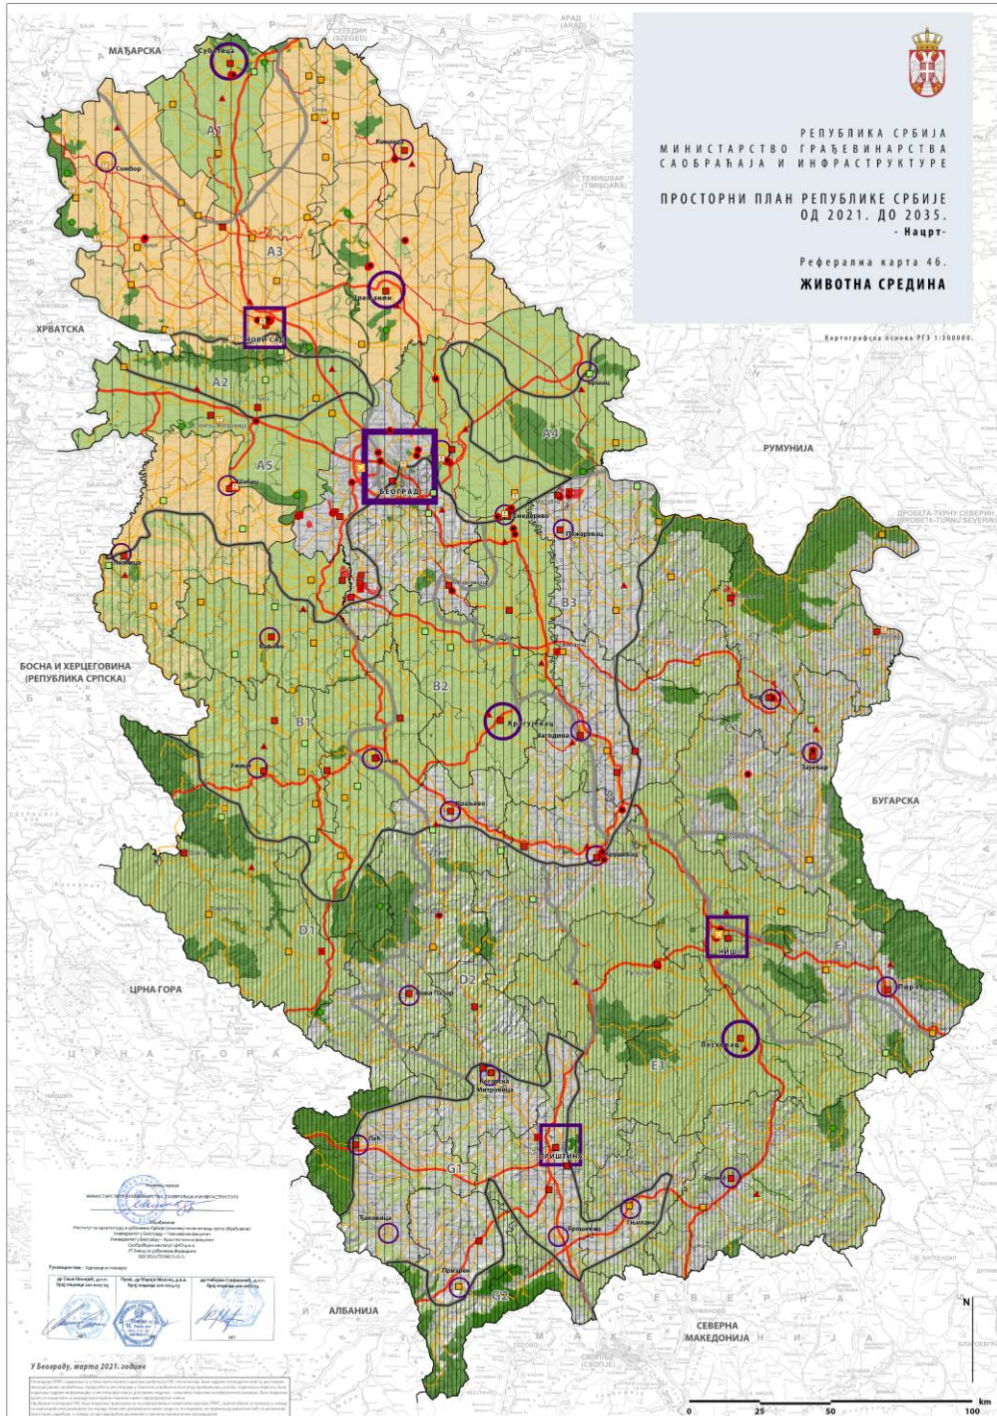

РЕПУБЛИКА СРБИЈА
МИНИСТАРСТВО ГРАЂЕВИНАРСТВА
САОБРАЋАЈА И ИНФРАСТРУКТУРЕ

ПРОСТОРНИ ПЛАН РЕПУБЛИКЕ СРБИЈЕ
ОД 2021. ДО 2035.

• Нацрт •

Реферална карта 46.
ЖИВОТНА СРЕДИНА

Картографска Шкала РЗ 1:100000

Министарство грађевинарства, саобраћаја и инфраструктуре
Универзитет у Београду, Факултет грађевинарства
Институт за пројектовање и пројектовање
Пројекат: Просторни план Републике Србије од 2021. до 2035. године
Реферална карта: Животна средина
У Београду, марта 2021. године

ЛЕГЕНДА

КАТЕГОРИЗАЦИЈА КВАЛИТЕТА ЖИВОТНЕ СРЕДИНЕ

ПРЕДЕЛИ

Урбана подручја